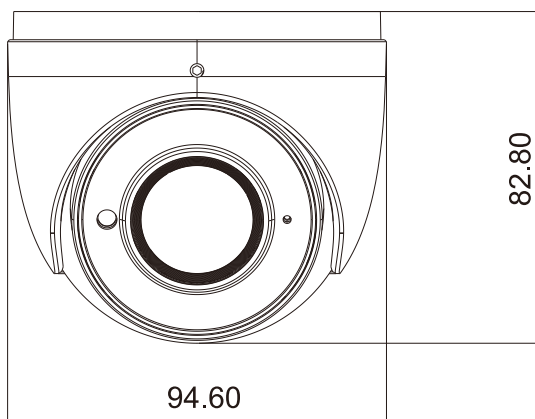

5.0MP アナログ Turret Camera ICT-T115-5F

Fixed Lens 2.8mm 最大 20fps H91° V67° Color 0.01Lux IR 約30m IP67

ワンケーブルには対応していません
4.0/5.0MP 専用機です。2.0MP (1080p) には対応していません

主な特徴

- 1/2.7" CMOS
- 5.0MP (2560×1936)@20fps
- 最低照度：0.01 lux @F1.2
- TVI / AHD / CVI / CVBS
- IR 照射距離：最大 約 30m
- レンズ：2.8mm Fixed Lens
- 画角：水平：91° 垂直：67°
- 保護等級：IP 67

サイズ

アクセサリ

電源 D-26 参照
電源ユニット MS18-DC1206-8
電源アダプタ

ブラケット B-4 参照

	B301	B203	B406	B501	B810
ジャンクションボックス					
壁面					
ポール					
吊下げ					

※NVR (MSI-NP シリーズ) での P&P (プラグ・アンド・プレイ) 接続及び NVR 内蔵の PoE ポートには対応していません。

仕様

		ICT-T115-5F
システム	カメラType	Tullet Camera
	センサー	1 / 2.7 "CMOS
	画像サイズ	5.0MP (2560 × 1936)
	映像タイプ ※1, ※2	TVI / AHD / CVI / CVBS
	イメージシステム ※3	PAL / NTSC
	フレームレート	5.0MP @20fps(60Hz)
	最低照度	カラー : 0.01 lux@F1.2, AGC ON; 白黒:0 lux with IR
I R	I R 照射距離 ※4	約 20m ~ 最大30m
	Smart IR	○ 対応
レンズ	レンズ	2.8mm Fixed Lens
	レンズマウント	M12
	画角	水平 : 91、垂直 : 67°
設定	S/N比	≥52dB (AGC OFF)
	Day & Night	ICR
	シャッタースピード	Auto / FLK
	WDR	○ 非対応
	2D 3D NR	○ 対応
	AGC	○ 対応
	BLC	○ 対応
	HLC	○ 非対応
	自動ホワイトバランス	○ 対応
	ミラー	○ 対応
	シャープネス	○ 対応
プライバシーマスク	○ 非対応	
その他	ブラケット可動範囲	左右 : 0° ~ 360°、上下 : 0° ~ 75°、回転 : 0° ~ 360°
	電源 ※5	DC12V (± 10%)
	消費電力	IR OFF:<1W、IR ON:<4W
	作動環境	温度 : -30°C ~ +50°C、湿度 : 10% ~ 90% 279.5 ×
	防水・防塵性能 ※6	IP 67
	サイズ (最大値)	Φ 94.6mm x 82.82mm、重量 : 約390g