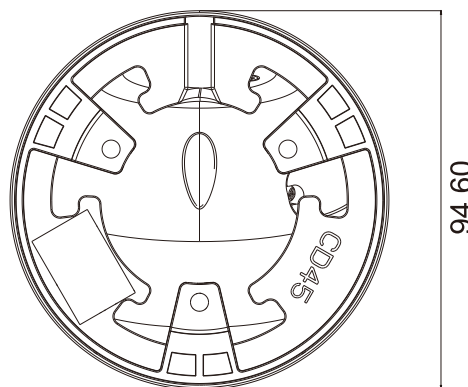

5.0MP アナログ Turret Camera ICT-T115-5F

Fixed Lens 2.8mm 最大 20fps H91° V67° Color 0.01Lux IR 約30m IP67

ワンケーブルには対応していません
4.0/5.0MP 専用機です。2.0MP (1080p) には対応していません

主な特徴

- 1/2.7" CMOS
- 5.0MP (2560×1936)@20fps
- 最低照度：0.01 lux @F1.2
- TVI / AHD / CVI / CVBS
- IR 照射距離：最大 約 30m
- レンズ：2.8mm Fixed Lens
- 画角：水平：91° 垂直：67°
- 保護等級：IP 67

サイズ

アクセサリ

電源 D-26 参照
電源ユニット MS18-DC1206-8
電源アダプタ

ブラケット B-4 参照

	B301	B203	B406	B501	B810
ジャンクションボックス					
壁面					
ポール					
吊下げ					

※NVR (MSI-NP シリーズ) での P&P (プラグ・アンド・プレイ) 接続及び NVR 内蔵の PoE ポートには対応していません。

仕様

		ICT-T115-5F
システム	カメラType	Tullet Camera
	センサー	1 / 2.7 "CMOS
	画像サイズ	5.0MP (2560 × 1936)
	映像タイプ ※1, ※2	TVI / AHD / CVI / CVBS
	イメージシステム ※3	PAL / NTSC
	フレームレート	5.0MP @20fps(60Hz)
	最低照度	カラー : 0.01 lux@F1.2, AGC ON; 白黒:0 lux with IR
I R	I R 照射距離 ※4	約 20m ~ 最大30m
	Smart IR	○ 対応
レンズ	レンズ	2.8mm Fixed Lens
	レンズマウント	M12
	画角	水平 : 91、垂直 : 67°
設定	S/N比	≥52dB (AGC OFF)
	Day & Night	ICR
	シャッタースピード	Auto / FLK
	WDR	○ 非対応
	2D 3D NR	○ 対応
	AGC	○ 対応
	BLC	○ 対応
	HLC	○ 非対応
	自動ホワイトバランス	○ 対応
	ミラー	○ 対応
	シャープネス	○ 対応
プライバシーマスク	○ 非対応	
その他	ブラケット可動範囲	左右 : 0° ~ 360°、上下 : 0° ~ 75°、回転 : 0° ~ 360°
	電源 ※5	DC12V (± 10%)
	消費電力	IR OFF:<1W、IR ON:<4W
	作動環境	温度 : -30°C ~ +50°C、湿度 : 10% ~ 90% 279.5 ×
	防水・防塵性能 ※6	IP 67
	サイズ (最大値)	Φ 94.6mm x 82.82mm、重量 : 約390g