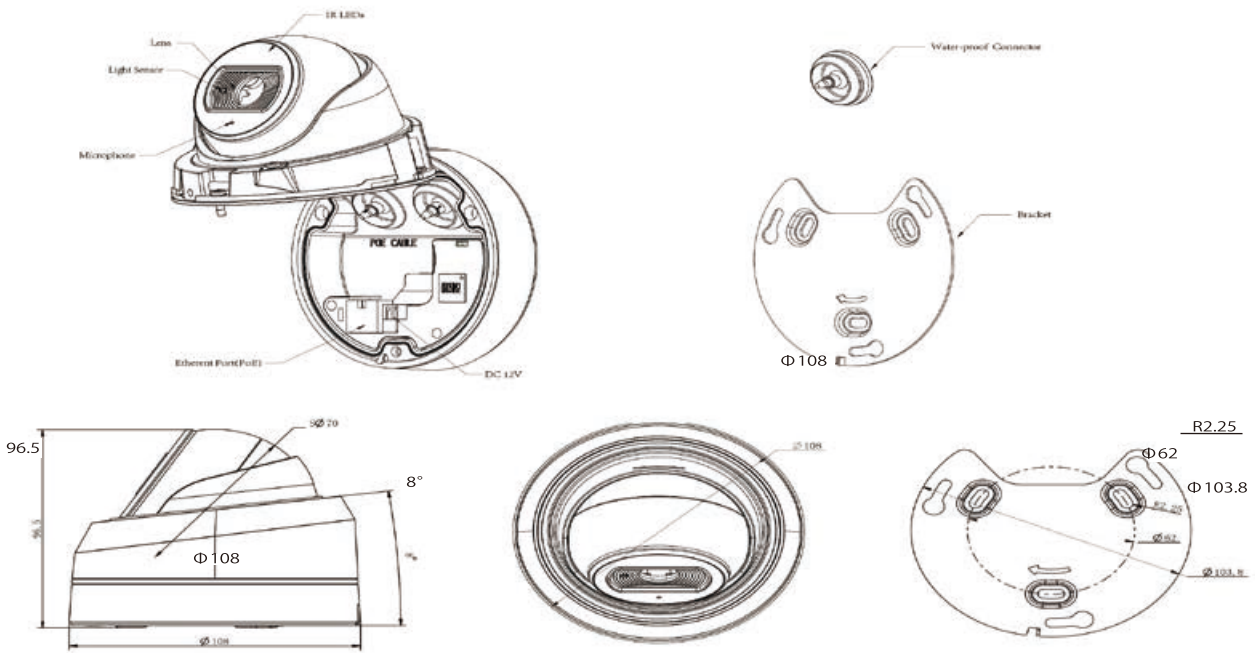

機能詳細は **A-27** をご覧ください。

主な特徴

- ・ 1/2" Progressive Scan CMOS
- ・ 画像分析 (VCA) 対応
- ・ レンズ : 2.8mm Fixed Lens
- ・ IR 最大照射距離 : 約 25m
- ・ RTMP 対応
- ・ ケーブル IN
- ・ PoE (IEEE802.3af)
- ・ microSDXC カード対応 (最大 256GB/Class10/U1 以上)
- ・ マイク内蔵
- ・ 保護等級 : IP67 / IK10
- ・ ONVIF : Profile G & Q & S & T, API 対応
- ・ 屋内 / 半屋外使用
- ・ 最大フレームレート 30fps
- ・ 画像圧縮 : H.265+/H.265 (HEVC)/H.264+/H.264/MJPEG
- ・ 音声圧縮 : G.711/AAC/G.722/G.726
- ・ ルーターの設定を行う事で、メーカー純正無料 DDNS が利用可能。

※カメラ単独での P2P 接続は出来ません。

サイズ

アクセサリ

PoE Switch B-1 参照

- ch4 ポート **MSI-H42**
- ch8 ポート **MSI-H82**
- ch16 ポート **MSI-H162**
- ch24 ポート **MSI-H242** お取り寄せ

取付ブラケット B-2 参照

- 壁面ブラケット **A71**
- 埋込ブラケット **A82**
- ポールブラケット **A01** ※壁面ブラケット (A71) を取付けた状態での使用
ポールサイズ : 102mm ~ 127mm (4.1 ~ 5in)、ポールバンド 3 本付属
- コーナーブラケット **A03** ※壁面ブラケット (A71) を取付けた状態での使用