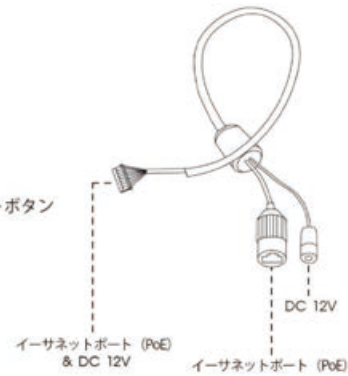

180度 Panorama カメラ (Dome-Type)

5MP ICS-H619-5ai

Fixed Lens	最大	H180	Color	WDR	IR	IP67	PoE	Cable
1.68mm	30fps	V95	0.005Lux	120dB	≒ 15m	IK10	DC	IN

8MP ICS-H619-8ai お取り寄せ

Fixed Lens	最大	H180	Color	WDR	IR	IP67	PoE	Cable
1.68mm	30fps	V86	0.01Lux	120dB	≒ 15m	IK10	DC	IN

機能詳細は **A-28** をご覧ください。

主な特徴

- ・ 1/2.8" Progressive Scan CMOS ・ 画像分析 (VCA) 対応 ・ レンズ: 1.68mm Flxed Lens
 - ・ IR 最大照射距離: 約 15m ・ RTMP 対応 ・ ケーブル OUT ・ PoE (IEEE802.3af)、DC12V 対応
 - ・ 保護等級: IP67 / IK10 ・ microSDXC カード対応 (最大 256GB/Class10/U1 以上) ・ マイク内蔵
 - ・ ONVIF: Profile G & Q & S & T, API 対応 ・ 屋内 / 条件付きで屋外使用 ・ 180度パノラマ撮影
 - ・ 画像圧縮: H.265+/H.265(HEVC)/H.264+/H.264/MJPEG 音声圧縮: G.711/AAC/G.722/G.726
 - ・ ルーターの設定を行う事で、メーカー純正無料 DDNS が利用可能
- ※カメラ単独での P2P 接続は出来ません。

サイズ

アクセサリ

PoE Switch B-1 参照

- ch4 ポート **MSI-H42**
- ch8 ポート **MSI-H82**
- ch16 ポート **MSI-H162**
- ch24 ポート **MSI-H242**

お取り寄せ

電源 D-26 参照

- 電源ユニット **MS18-DC1206-8**
- 電源アダプタ

取付ブラケット B-2 参照