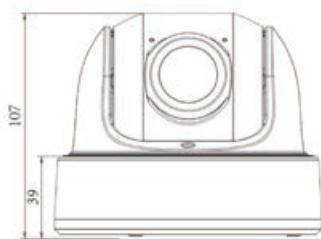

180度 Panorama カメラ (Dome-Type)

5MP ICS-H619-5ai

Fixed Lens	最大	H180	Color	WDR	IR	IP67	PoE	Cable
1.68mm	30fps	V95	0.005Lux	120dB	≒ 15m	IK10	DC	IN

8MP ICS-H619-8ai お取り寄せ

Fixed Lens	最大	H180	Color	WDR	IR	IP67	PoE	Cable
1.68mm	30fps	V86	0.01Lux	120dB	≒ 15m	IK10	DC	IN

機能詳細は **A-28** をご覧ください。

主な特徴

1. ・ 1/2.8" Progressive Scan CMOS ・ 画像分析 (VCA) 対応 ・ レンズ: 1.68mm Flxed Lens
   - ・ IR 最大照射距離: 約 15m ・ RTMP 対応 ・ ケーブル OUT ・ PoE (IEEE802.3af)、DC12V 対応
   - ・ 保護等級: IP67 / IK10 ・ microSDXC カード対応 (最大 256GB/Class10/U1 以上) ・ マイク内蔵
   - ・ ONVIF: Profile G & Q & S & T, API 対応 ・ 屋内 / 条件付きで屋外使用 ・ 180度パノラマ撮影
   - ・ 画像圧縮: H.265+/H.265(HEVC)/H.264+/H.264/MJPEG 音声圧縮: G.711/AAC/G.722/G.726
   - ・ ルーターの設定を行う事で、メーカー純正無料 DDNS が利用可能
2. ※カメラ単独での P2P 接続は出来ません。

サイズ

アクセサリ

PoE Switch B-1 参照

- ch4 ポート **MSI-H42**
- ch8 ポート **MSI-H82**
- ch16 ポート **MSI-H162**
- ch24 ポート **MSI-H242**

お取り寄せ

電源 D-26 参照

- 電源ユニット **MS18-DC1206-8**
- 電源アダプタ

取付ブラケット B-2 参照

壁面ブラケット **A71**

ポールブラケット **A01**

※壁面ブラケット (A71) を取付けた状態での使用
ポールサイズ: 102mm ~ 127mm (4.1 ~ 5in)、ポールバンド 3 本付属

コーナーブラケット **A03**

※壁面ブラケット (A71) を取付けた状態での使用

デジタル
IPカメラ

アクセサリ

デジタル
録画装置 (NVR)

アナログ
HDカメラ

アナログ
録画装置 (DVR)

App/ソフトウェア

画像サンプル