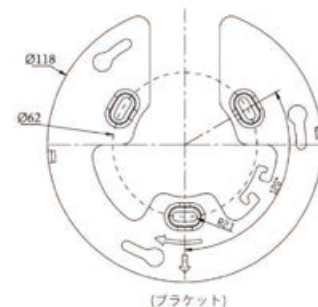

180度 Panorama カメラ (Dome-Type)

5MP ICS-H619-5ai

Fixed Lens	最大	H180	Color	WDR	IR	IP67	PoE	Cable
1.68mm	30fps	V95	0.005Lux	120dB	≒ 15m	IK10	DC	IN

8MP ICS-H619-8ai お取り寄せ

Fixed Lens	最大	H180	Color	WDR	IR	IP67	PoE	Cable
1.68mm	30fps	V86	0.01Lux	120dB	≒ 15m	IK10	DC	IN

機能詳細は **A-28** をご覧ください。

主な特徴

1. ・ 1/2.8" Progressive Scan CMOS ・ 画像分析 (VCA) 対応 ・ レンズ: 1.68mm Flxed Lens
   - ・ IR 最大照射距離: 約 15m ・ RTMP 対応 ・ ケーブル OUT ・ PoE (IEEE802.3af)、DC12V 対応
   - ・ 保護等級: IP67 / IK10 ・ microSDXC カード対応 (最大 256GB/Class10/U1 以上) ・ マイク内蔵
   - ・ ONVIF: Profile G & Q & S & T, API 対応 ・ 屋内 / 条件付きで屋外使用 ・ 180度パノラマ撮影
   - ・ 画像圧縮: H.265+/H.265(HEVC)/H.264+/H.264/MJPEG 音声圧縮: G.711/AAC/G.722/G.726
   - ・ ルーターの設定を行う事で、メーカー純正無料 DDNS が利用可能
2. ※カメラ単独での P2P 接続は出来ません。

サイズ

アクセサリ

PoE Switch B-1 参照

- ch4 ポート **MSI-H42**
- ch8 ポート **MSI-H82**
- ch16 ポート **MSI-H162**
- ch24 ポート **MSI-H242**

お取り寄せ

電源 D-26 参照

- 電源ユニット **MS18-DC1206-8**
- 電源アダプタ

取付ブラケット B-2 参照

壁面ブラケット **A71**

ポールブラケット **A01**

※壁面ブラケット (A71) を取付けた状態での使用
ポールサイズ: 102mm ~ 127mm (4.1 ~ 5in)、ポールバンド 3 本付属

コーナーブラケット **A03**

※壁面ブラケット (A71) を取付けた状態での使用

デジタル
IPカメラ

アクセサリ

デジタル
録画装置 (NVR)

アナログ
HDカメラ

アナログ
録画装置 (DVR)

App/ソフトウェア

画像サンプル