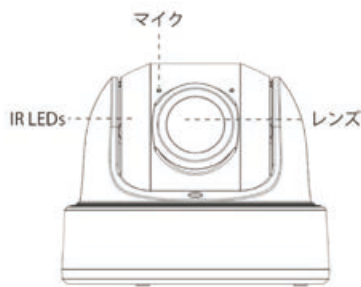

180度 Panorama カメラ (Dome-Type)

5MP ICS-H619-5ai

Fixed Lens	最大	H180	Color	WDR	IR	IP67	PoE	Cable
1.68mm	30fps	V95	0.005Lux	120dB	≒ 15m	IK10	DC	IN

8MP ICS-H619-8ai お取り寄せ

Fixed Lens	最大	H180	Color	WDR	IR	IP67	PoE	Cable
1.68mm	30fps	V86	0.01Lux	120dB	≒ 15m	IK10	DC	IN

機能詳細は **A-28** をご覧ください。

主な特徴

1. ・ 1/2.8" Progressive Scan CMOS ・ 画像分析 (VCA) 対応 ・ レンズ: 1.68mm Flxed Lens
   - ・ IR 最大照射距離: 約 15m ・ RTMP 対応 ・ ケーブル OUT ・ PoE (IEEE802.3af)、DC12V 対応
   - ・ 保護等級: IP67 / IK10 ・ microSDXC カード対応 (最大 256GB/Class10/U1 以上) ・ マイク内蔵
   - ・ ONVIF: Profile G & Q & S & T, API 対応 ・ 屋内 / 条件付きで屋外使用 ・ 180度パノラマ撮影
   - ・ 画像圧縮: H.265+/H.265(HEVC)/H.264+/H.264/MJPEG 音声圧縮: G.711/AAC/G.722/G.726
   - ・ ルーターの設定を行う事で、メーカー純正無料 DDNS が利用可能
2. ※カメラ単独での P2P 接続は出来ません。

サイズ

アクセサリ

PoE Switch B-1 参照

- ch4 ポート **MSI-H42**
- ch8 ポート **MSI-H82**
- ch16 ポート **MSI-H162**
- ch24 ポート **MSI-H242**

お取り寄せ

電源 D-26 参照

- 電源ユニット **MS18-DC1206-8**
- 電源アダプタ

取付ブラケット B-2 参照

壁面ブラケット **A71**

ポールブラケット **A01**

※壁面ブラケット (A71) を取付けた状態での使用
ポールサイズ: 102mm ~ 127mm (4.1 ~ 5in)、ポールバンド 3 本付属

コーナーブラケット **A03**

※壁面ブラケット (A71) を取付けた状態での使用

デジタル
IPカメラ

アクセサリ

デジタル
録画装置 (NVR)

アナログ
HDカメラ

アナログ
録画装置 (DVR)

App/ソフトウェア

画像サンプル