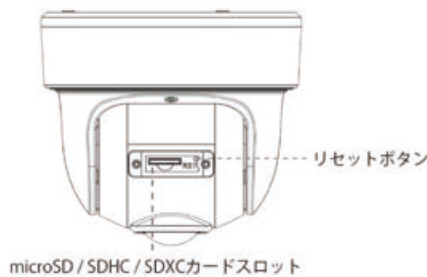

180度 Panorama カメラ (Dome-Type)

5MP ICS-H619-5ai

Fixed Lens	最大	H180	Color	WDR	IR	IP67	PoE	Cable
1.68mm	30fps	V95	0.005Lux	120dB	≒ 15m	IK10	DC	IN

8MP ICS-H619-8ai お取り寄せ

Fixed Lens	最大	H180	Color	WDR	IR	IP67	PoE	Cable
1.68mm	30fps	V86	0.01Lux	120dB	≒ 15m	IK10	DC	IN

機能詳細は **A-28** をご覧ください。

主な特徴

1. ・ 1/2.8" Progressive Scan CMOS ・ 画像分析 (VCA) 対応 ・ レンズ: 1.68mm Flxed Lens
   - ・ IR 最大照射距離: 約 15m ・ RTMP 対応 ・ ケーブル OUT ・ PoE (IEEE802.3af)、DC12V 対応
   - ・ 保護等級: IP67 / IK10 ・ microSDXC カード対応 (最大 256GB/Class10/U1 以上) ・ マイク内蔵
   - ・ ONVIF: Profile G & Q & S & T, API 対応 ・ 屋内 / 条件付きで屋外使用 ・ 180度パノラマ撮影
   - ・ 画像圧縮: H.265+/H.265(HEVC)/H.264+/H.264/MJPEG 音声圧縮: G.711/AAC/G.722/G.726
   - ・ ルーターの設定を行う事で、メーカー純正無料 DDNS が利用可能
2. ※カメラ単独での P2P 接続は出来ません。

サイズ

アクセサリ

PoE Switch B-1 参照

- ch4 ポート **MSI-H42**
- ch8 ポート **MSI-H82**
- ch16 ポート **MSI-H162**
- ch24 ポート **MSI-H242**

お取り寄せ

電源 D-26 参照

- 電源ユニット **MS18-DC1206-8**
- 電源アダプタ

取付ブラケット B-2 参照

壁面ブラケット **A71**

ポールブラケット **A01**

※壁面ブラケット (A71) を取付けた状態での使用
ポールサイズ: 102mm ~ 127mm (4.1 ~ 5in)、ポールバンド 3 本付属

コーナーブラケット **A03**

※壁面ブラケット (A71) を取付けた状態での使用

デジタル
IPカメラ

アクセサリ

デジタル
録画装置 (NVR)

アナログ
HDカメラ

アナログ
録画装置 (DVR)

App/ソフトウェア

画像サンプル