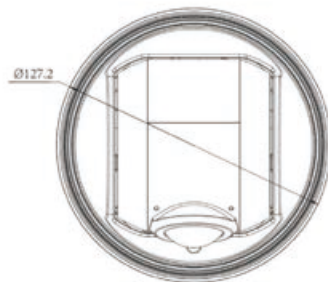

180度 Panorama カメラ (Dome-Type)

5MP ICS-H619-5ai

Fixed Lens	最大	H180	Color	WDR	IR	IP67	PoE	Cable
1.68mm	30fps	V95	0.005Lux	120dB	≒ 15m	IK10	DC	IN

8MP ICS-H619-8ai お取り寄せ

Fixed Lens	最大	H180	Color	WDR	IR	IP67	PoE	Cable
1.68mm	30fps	V86	0.01Lux	120dB	≒ 15m	IK10	DC	IN

機能詳細は **A-28** をご覧ください。

主な特徴

1. ・ 1/2.8" Progressive Scan CMOS ・ 画像分析 (VCA) 対応 ・ レンズ: 1.68mm Flxed Lens
   - ・ IR 最大照射距離: 約 15m ・ RTMP 対応 ・ ケーブル OUT ・ PoE (IEEE802.3af)、DC12V 対応
   - ・ 保護等級: IP67 / IK10 ・ microSDXC カード対応 (最大 256GB/Class10/U1 以上) ・ マイク内蔵
   - ・ ONVIF: Profile G & Q & S & T, API 対応 ・ 屋内 / 条件付きで屋外使用 ・ 180度パノラマ撮影
   - ・ 画像圧縮: H.265+/H.265(HEVC)/H.264+/H.264/MJPEG 音声圧縮: G.711/AAC/G.722/G.726
   - ・ ルーターの設定を行う事で、メーカー純正無料 DDNS が利用可能
2. ※カメラ単独での P2P 接続は出来ません。

サイズ

アクセサリ

PoE Switch B-1 参照

- ch4 ポート **MSI-H42**
- ch8 ポート **MSI-H82**
- ch16 ポート **MSI-H162**
- ch24 ポート **MSI-H242**

お取り寄せ

電源 D-26 参照

- 電源ユニット **MS18-DC1206-8**
- 電源アダプタ

取付ブラケット B-2 参照

壁面ブラケット **A71**

ポールブラケット **A01**

※壁面ブラケット (A71) を取付けた状態での使用
ポールサイズ: 102mm ~ 127mm (4.1 ~ 5in)、ポールバンド 3 本付属

コーナーブラケット **A03**

※壁面ブラケット (A71) を取付けた状態での使用

デジタル
IPカメラ

アクセサリ

デジタル
録画装置 (NVR)

アナログ
HDカメラ

アナログ
録画装置 (DVR)

App/ソフトウェア

画像サンプル