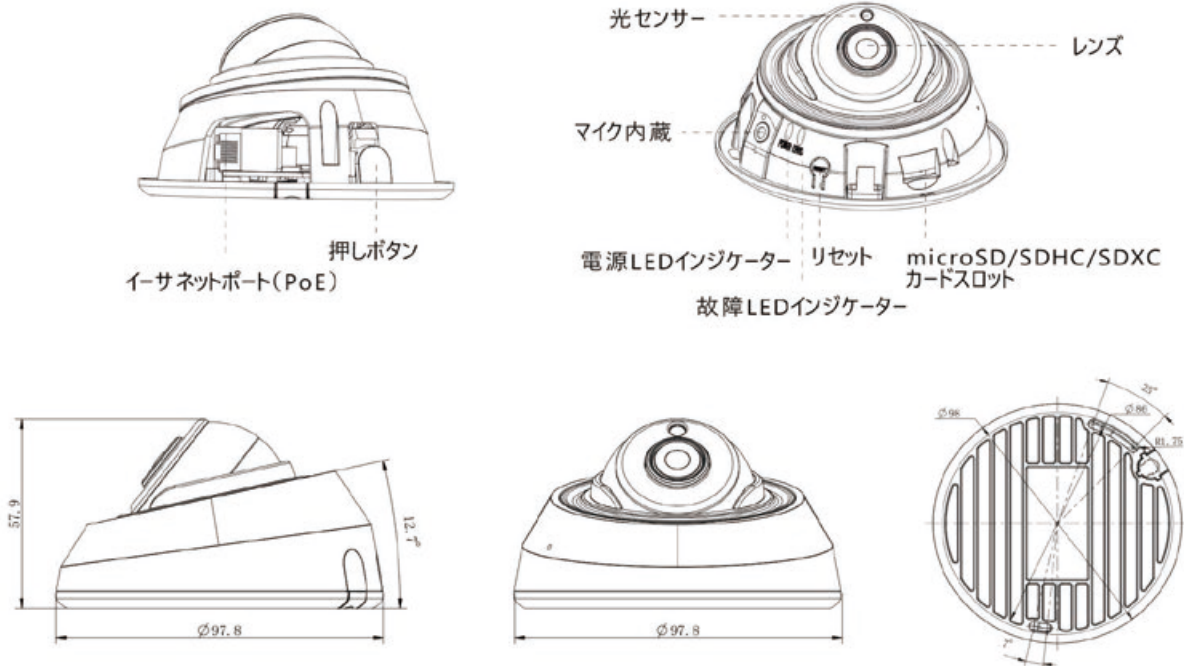

8MP ICD-H662-8Fai

Fixed Lens 2.8mm 最大 30fps H110° V 60° Color 0.01Lux WDR 120dB IR ≒20m マイク内蔵 PoE Cable IN お取り寄せ

機能詳細は **A-27** をご覧ください。

主な特徴

- ・ 1/2" Progressive Scan CMOS ・画像分析 (VCA) 対応 ・レンズ: 2.8mm Fixed Lens ・RTMP 対応
 - ・ IR 最大照射距離: 約 20m ・ケーブル IN ・屋内使用専用 ・最大フレームレート 30fps
 - ・ microSDXC カード対応 (最大 256GB/Class10/U1 以上) ・マイク内蔵 ・PoE (IEEE802.3af)
 - ・ ONVIF: Profile G & Q & S & T, API 対応 ・超コンパクト設計
 - ・ 画像圧縮: H.265+/H.265 (HEVC)/H.264+/H.264/MJPEG 音声圧縮: G.711/AAC/G.722/G.726
 - ・ ルーターの設定を行う事で、メーカー純正無料 DDNS が利用可能
- ※カメラ単独での P2P 接続は出来ません。

サイズ

アクセサリ

PoE Switch B-1 参照

- ch4 ポート **MSI-H42**
- ch8 ポート **MSI-H82**
- ch16 ポート **MSI-H162**
- ch24 ポート **MSI-H242** お取り寄せ

取付ブラケット B-2 参照

- 壁面ブラケット **A71**
- 埋込ブラケット **A82**
- ポールブラケット **A01** ※壁面ブラケット (A71) を取付けた状態での使用
ポールサイズ: 102mm ~ 127mm (4.1 ~ 5in)、ポールバンド 3 本付属
- コーナーブラケット **A03** ※壁面ブラケット (A71) を取付けた状態での使用