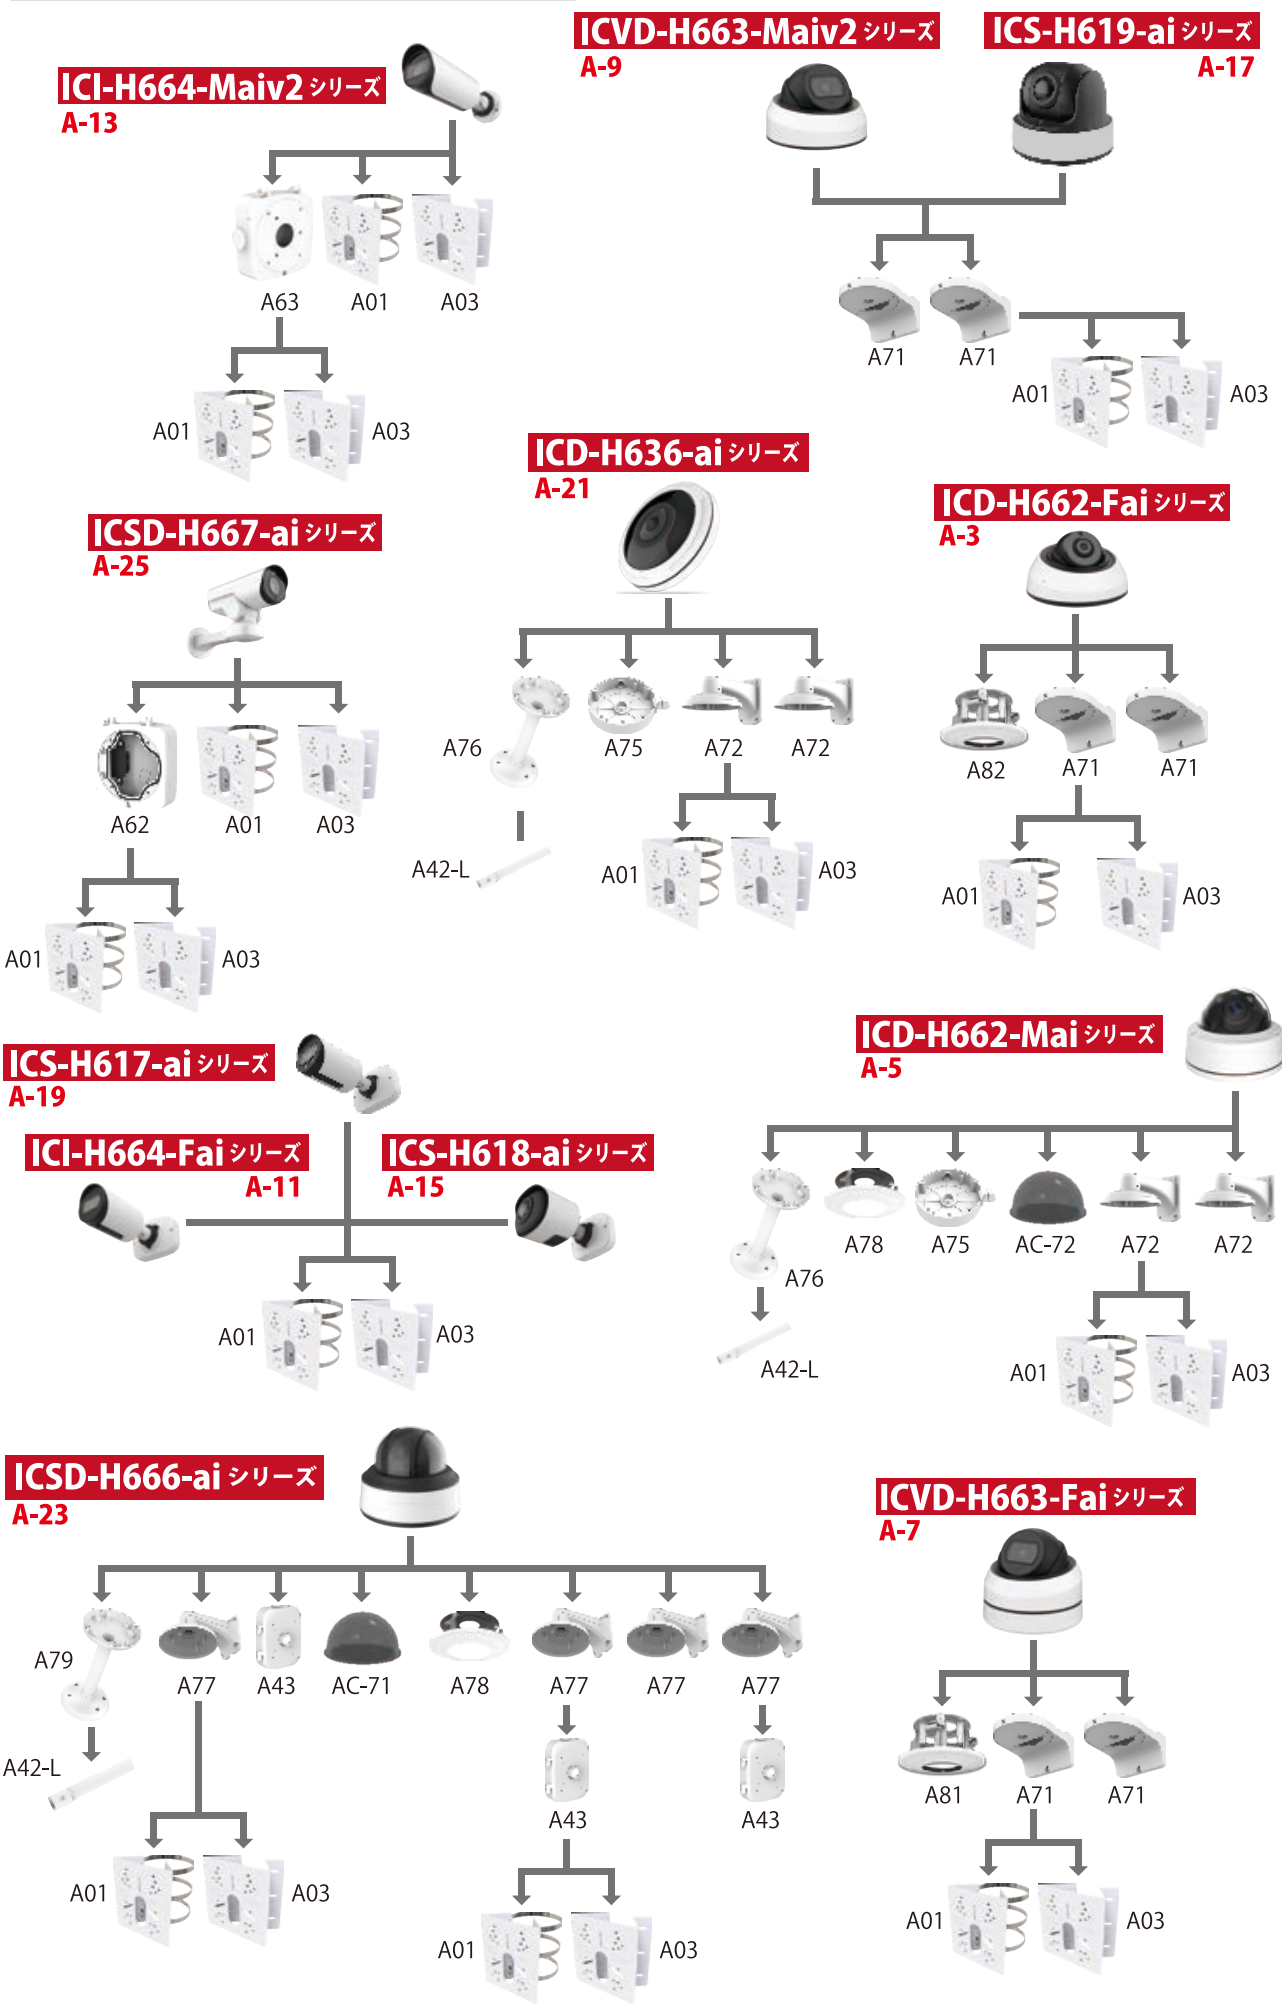

H600 シリーズ専用 カメラブラケット

ポールブラケット A01

対応カメラ A01 及び A03 は他のブラケットと組み合わせる事で、BOX カメラ (ICB-H661-2ai) を除く全機種に対応

※ポールバンド 3 本付属
ポールバンド：105-127mm (4.1 ~ 5 インチ) のポールサイズに対応

アウトコーナーブラケット A03

壁面ブラケット

A71
対応カメラ ICD-H662-Fai ICVD-H663-F
ICVD-H663-Maiv2 ICS-H619-ai

A63
対応カメラ ICI-H664-Maiv2

A62
対応カメラ ICSD-H667-ai

A43
対応カメラ ICSD-H666-ai

※A63 A62 A43 ジャンクションボックスは、A01 ポールブラケットまたは A03 アウトコーナーブラケットに取付ける事が出来ます。

ポールサイズ：102-127mm(4.1~5インチ)
※ポールバンド 2 本付属

A75
対応カメラ ICD-H662-Mai ICS-H636-ai

埋込ブラケット
A78
対応カメラ ICD-H662-Mai ICSD-H666-ai

A81
対応カメラ ICVD-H663-Fai
※ケーブルアウトモデルカメラ (お取り寄せ) のみ対応。

A82
対応カメラ ICD-H662-Fai

吊下げポール
A76
対応カメラ ICD-H662-Mai ICS-H636-ai

A79
対応カメラ ICSD-H666-ai

※吊下げポール長は約 300mm。上下皿込みで約 360mm となります
※吊下げ延長ポール長は約 300mm。1 本吊下げ延長ポールを接続し天井下約 660mm
※ 2 本以上の吊下げ延長ポールを接続してのご利用は危険が伴います。十分にご注意ください。

吊下げ延長ポール
A42-L
対応カメラ ICSD-H666-ai
ICD-H662-Mai ICS-H636-ai

スモックバブル
AC-72
対応カメラ ICD-H662-Mai

AC-71
対応カメラ ICD-H666-ai

その他のオプション品は **D-26** をご覧ください。

H600 シリーズ ブラケット 適合表

デジタル
IPカメラ

アクセサリ

デジタル
録画装置 (NVR)