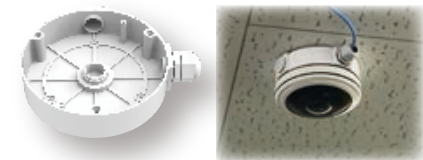

A63
対応カメラ ICI-H664-Maiv2

A62
対応カメラ ICSD-H667-ai

A43
対応カメラ ICSD-H666-ai

※A63 A62 A43 ジャンクションボックスは、A01 ポールブラケットまたは A03 アウトコーナーブラケットに取付ける事が出来ます。

ポールサイズ：102-127mm(4.1~5インチ)
※ポールバンド 2 本付属

A75
対応カメラ ICD-H662-Mai ICS-H636-ai

埋込ブラケット
A78
対応カメラ ICD-H662-Mai ICSD-H666-ai

A81
対応カメラ ICVD-H663-Fai
※ケーブルアウトモデルカメラ (お取り寄せ) のみ対応。

A82
対応カメラ ICD-H662-Fai

吊下げポール
A76
対応カメラ ICD-H662-Mai ICS-H636-ai

A79
対応カメラ ICSD-H666-ai

※吊下げポール長は約 300mm。上下皿込みで約 360mm となります
※吊下げ延長ポール長は約 300mm。1 本吊下げ延長ポールを接続し天井下約 660mm
※ 2 本以上の吊下げ延長ポールを接続してのご利用は危険が伴います。十分にご注意ください。