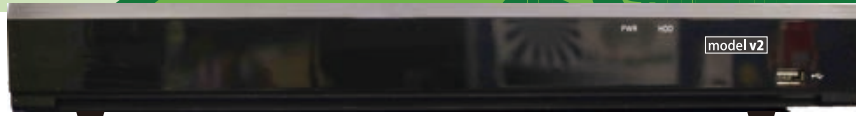

Analog HD Video Recorder

IRV-A7000Nv2 Series

Model 4ch IRV-A7004Nv2
8ch IRV-A7008Nv2
16ch IRV-A7016Nv2

主な製品特長

- ・ AHD / TVI / CVI の **3カメラモード** に対応
 - ・ 解像度：**2.0MP@15fps (2MP 専用)**
 - ・ 映像 / 音声入力：IRV-A7004Nv2 **4ch**, A7008Nv2 **8ch**, A7016Nv2 **16ch**
 - ・ 映像出力：VGA / HDMI / CVBS SPOT の **3系統**
 - ・ 画像圧縮：**H.264/H.265 対応** (出荷時は H.264)
 - ・ IRV-A7004Nv2/A7008Nv2 は **1トレイ**、A7016Nv2 は **2トレイ**
 - ・ **ビデオ用 HDD** を標準使用。 **最大 8TB**
 - ・ 検索 / 再生：カレンダー検索 / イベント検索 / 前回の続きから再生
 - ・ Alarm 入力：IRV-A7004Nv2 **4系統**, A7008Nv2 **8系統**, A7016Nv2 **16系統**、Alarm 出力：全モデル **1系統**
 - ・ 倍速再生：2倍速、4倍速、8倍速、16倍速、32倍速、300倍速
 - ・ **P2P** 対応、**DDNS** (PowerDDNS) 対応、**NTP** 対応、
 - ・ その他：自動再起動、設定情報 Export/import、管理者を含む登録ユーザー 15、UTC 対応
同時アクセス数 32 ※数値は理論値でアクセス後の操作は含まれません。またネットワーク及び PC 環境に依存します。
- ※ IRV-A7000 シリーズはマウス操作をフルサポートしています (有線マウス付属) リモコンの利用は出来ません。
※ 主な特徴は最大値表記です。各モデル毎の詳細は機器仕様をご覧ください

リアパネル

有料オプション B-5 参照

集音マイク

BOX タイプ
Type-B

フリータイプ
Type-F

外付けスピーカー

(RCA 変換アダプタ付き)

※ スピーカーは弊社への入荷時期に応じ 本体及びパッケージデザインが変更される場合があります。