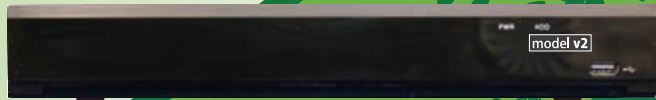

Analog HD Video Recorder

IRV-A7000Nv2 Series

Model 4ch IRV-A7004Nv2
8ch IRV-A7008Nv2
16ch IRV-A7016Nv2

主な製品特長

- ・ AHD / TVI / CVI の **3カメラモード** に対応
 - ・ 解像度：**2.0MP@15fps (2MP 専用)**
 - ・ 映像 / 音声入力：IRV-A7004Nv2 **4ch**, A7008Nv2 **8ch**, A7016Nv2 **16ch**
 - ・ 映像出力：VGA / HDMI / CVBS SPOT の **3系統**
 - ・ 画像圧縮：**H.264/H.265 対応** (出荷時は H.264)
 - ・ IRV-A7004Nv2/A7008Nv2 は **1トレイ**、A7016Nv2 は **2トレイ**
 - ・ **ビデオ用 HDD** を標準使用。 **最大 8TB**
 - ・ 検索 / 再生：カレンダー検索 / イベント検索 / 前回の続きから再生
 - ・ Alarm 入力：IRV-A7004Nv2 **4系統**, A7008Nv2 **8系統**, A7016Nv2 **16系統**、Alarm 出力：全モデル **1系統**
 - ・ 倍速再生：2倍速、4倍速、8倍速、16倍速、32倍速、300倍速
 - ・ **P2P** 対応、**DDNS** (PowerDDNS) 対応、**NTP** 対応、
 - ・ その他：自動再起動、設定情報 Export/import、管理者を含む登録ユーザー 15、UTC 対応
同時アクセス数 32 ※数値は理論値でアクセス後の操作は含まれません。またネットワーク及び PC 環境に依存します。
- ※ IRV-A7000 シリーズはマウス操作をフルサポートしています (有線マウス付属) リモコンの利用は出来ません。
※ 主な特徴は最大値表記です。各モデル毎の詳細は機器仕様をご覧ください

リアパネル

有料オプション B-5 参照

集音マイク

BOX タイプ
Type-B

フリータイプ
Type-F

外付けスピーカー

(RCA 変換アダプタ付き)

※ スピーカーは弊社への入荷時期に応じ 本体及びパッケージデザインが変更される場合があります。