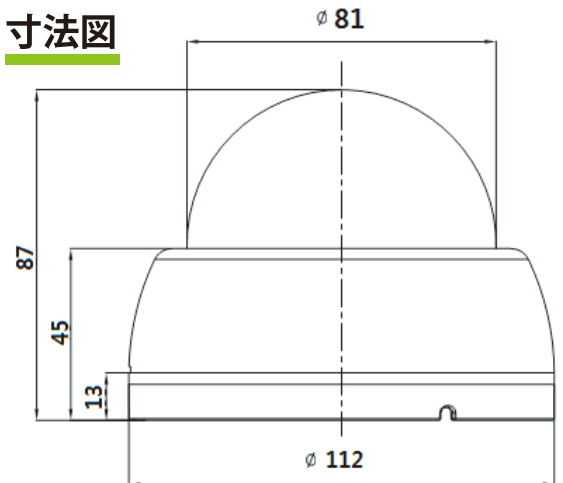

Wide ドームカメラ

屋内
専用2.0MP
2Cable ICS-AH221-DC-v22.0MP
1Cable ICS-AH221-VPN-v2

従来品で多く利用されている **2.8mm レンズ**とは異なり、**1.9mm レンズ**を使用している為、狭い空間への設置、例えば倉庫やエレベーター、テナントや廊下などで全域を**1台のカメラでカバー！！**

仕様

	ICS-AH221-VPN-v2 (1Cable)	ICS-AH221-DC-v2 (2Cable)
撮像素子	1/2.8" 2.4Mega (1080p) PS-Sony CMOS	
スキャンモード	Progressive Scan	
総画素数	2000 (H) x 1241 (V)	
有効画素数	1984 (H) x 1097 (V)	
水平解像度	1100 TV本	
最低照度	0.0008 Lux (Sense-up x30)	
出力信号	AHD (1080p 2.0MegaPixel)	
S/N比	50dB (AGC Off)	
レンズ	1.9mm 固定焦点 MegaPixel レンズ	
画角	水平:約 130° 垂直:約 71°	
アイリス	DC Auto Iris	
デイ & ナイト	Auto / Color / BW / EXT	
ホワイトバランス	ATW / AWC-set / INDOOR / OUTDOOR / Manual	
AGC	1 ~ 15段階	
DNR	Off / Low / Middle / High	
左右上下反転	Off / On	
プライバシーゾーン	4 ゾーン	
モーションゾーン	4 ゾーン	
ブライトネス(明るさ)	Level (1 ~ 100)	
シャッタースピード	Auto / Manual (1/30/25 ~ 1/50000)	
逆光補正	HSBLC / D-WDR / BLC	
赤外線 (IR)	× 非対応	
作動環境	湿度:30% ~ 90% / 温度:-10°C ~ 50°C	
素材	本体:プラスチック Bubble:ポリカーボネート	
防水規格IP表示	× 非対応	
電源	専用VP受信ユニット (別売)	専用電源アダプタ (別売)
サイズ(最大外形)	87mm (H) x 112mm (Ø)	Bubble 81mm (Ø)
重量(本体のみ)	約 400g	約 350g

寸法図

設置例

従来のカメラ 【ICS-AH202V】

ICS-AH221-VP/DC

注意

- ※仕様並びにデザインは予告無く変更される場合があります。ご了承下さい。
- ※固定焦点レンズの為、ズーム及びフォーカスを調整することは出来ません。
- ※AHD 1.0MP モード切替も可能ですが、視野角が狭まります。実際の 1.9mm のレンズ仕様とは異なります。
- ※屋内設置専用です。防水 耐水 耐衝撃には対応していません。
- ※IR (赤外線) 非対応の為、暗い場所での利用には向きません。
- ※ご注文時に特別ご指示が無かった場合、ビデオモードは NTSC、ビデオフォーマットは AHD 2.0MP での出荷となります。
- ※視野角(画角)は設計上及び計算上の理論値(おおよそ)です。実測では被写体や設置条件、カメラ本体の設定や調整など様々な条件に伴い前後します。
- ※弊社取扱録画装置 (HVR) にて検証及び出荷検査を行っております。他社録画機で生じる不具合やトラブルはサポート対象外となります。
- ※電源は付属しておりません。別売オプションから集中電源装置(電源ユニット)をお求め下さい。また AC24V には対応していません。
- ※電源アダプタ及び集中電源装置(電源ユニット)は付属していません。別売オプションからお求め下さい。また AC24V には対応していません。
- ※電源アダプタは電気用品安全法に合格した物を使用している為、配線を途中で切断し延長したり分岐させる行為は改造とみなされ、発火や破裂による火災やケガを引き及ぼす可能性が高まります。また改造の段階で保証期間内であっても初期不良を含め弊社及び製造メーカーの保証対象外となります。
- ※電源アダプタは家庭用コンセント (AC100V) 直下でご利用下さい。電源線の延長が必要な場合は集中電源装置(電源ユニット)をご利用下さい。
- ※UTC 機能を使用するには UTC 対応の録画装置と、1Cable カメラでは UTC 対応の専用 1Cable 受信ユニットが必要です。